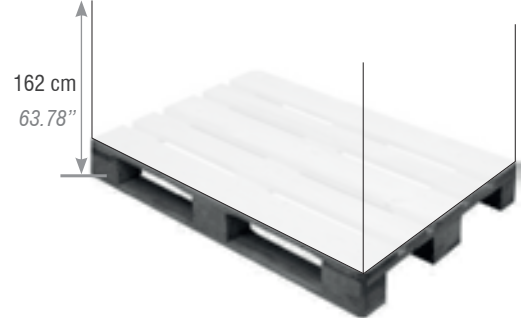

	Size:	Weight:
BuzziMe	71,5 x 93 x 135 cm <i>27.95 x 36.61 x 53.15"</i>	58 kg <i>127.87 lbs</i>
Table	28 x 23 x 28,6 cm <i>11.02 x 9.06 x 11.02"</i>	1,75 kg <i>3.86 lbs</i>
Packaging (incl. BuzziMe) (excl. tablet)	96,7 x 75,5 x 162 cm <i>37.80 x 29.53 x 63.78"</i>	75 kg <i>165.35 lbs</i>