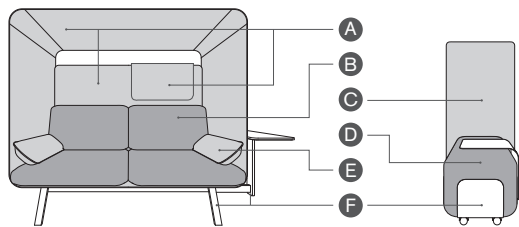

A B C D E

A B C D E

A B C D E

F F

● Standard colour

● Custom colour, see notices in the Price List

POUF

ACOUSTIC POUF

CANOPY LARGE

OPEN SOFA

CANOPY

OPEN ARMCHAIR

DIMENSIONS