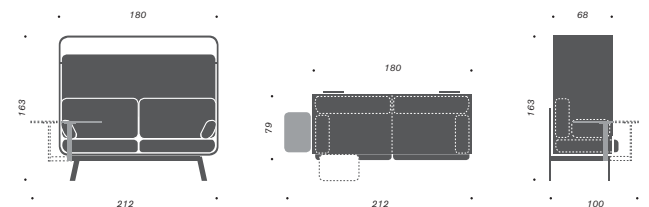

CANOPY LARGE