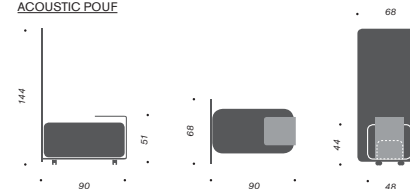

ACOUSTIC POUF