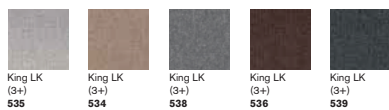

A B C D E

A B C D E

A B C D E

F F

● Standard colour

● Custom colour, see notices in the Price List

POUF

ACOUSTIC POUF

CANOPY LARGE

OPEN SOFA

CANOPY

OPEN ARMCHAIR

DIMENSIONS