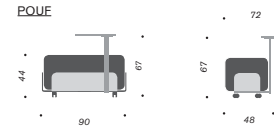

A B C D E

A B C D E

A B C D E

F F

● Standard colour

● Custom colour, see notices in the Price List

POUF

ACOUSTIC POUF

CANOPY LARGE

OPEN SOFA

CANOPY

OPEN ARMCHAIR

DIMENSIONS