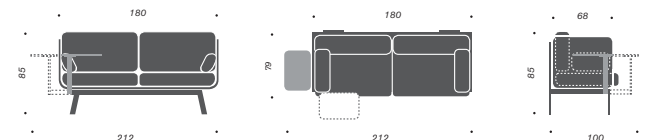

A B C D E

A B C D E

A B C D E

F F

● Standard colour

● Custom colour, see notices in the Price List

POUF

ACOUSTIC POUF

CANOPY LARGE

OPEN SOFA

CANOPY

OPEN ARMCHAIR

DIMENSIONS