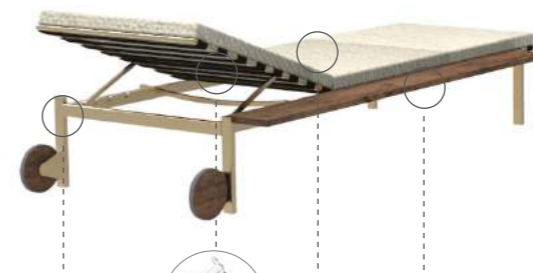

Removable lining

Water resistant

Breathable fabric

Polyester belts

Optional shelves

Polyester belts

MODELLO/ TYPE LETTINO SUNBED	CODICE/ CODE CASILET	MODELLO/ TYPE MENSOLA OPZIONALE OPTIONAL SHELVES	CODICE/ CODE CASILETACC1
38kg	0.74mc	5kg	0.03mc
1 units		1 units	
STRUTTURA/FRAME	STRUTTURA/FRAME	STRUTTURA/FRAME	STRUTTURA/FRAME
FASCIA/BELT	FASCIA/BELT		
CUSCINI/CUSHIONS	CUSCINI/CUSHIONS		