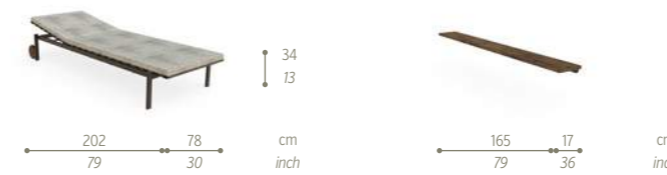

Removable lining

Water resistant

Breathable fabric

Polyester belts

Optional shelves

Polyester belts

MODELLO/ TYPE LETTINO SUNBED	CODICE/ CODE CASILET	MODELLO/ TYPE MENSOLA OPZIONALE OPTIONAL SHELVES	CODICE/ CODE CASILETACC1
38kg	0.74mc	5kg	0.03mc
1 units		1 units	
STRUTTURA/FRAME	STRUTTURA/FRAME	STRUTTURA/FRAME	STRUTTURA/FRAME
FASCIA/BELT	FASCIA/BELT		
CUSCINI/CUSHIONS	CUSCINI/CUSHIONS		