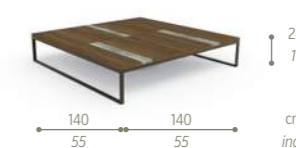

STRUTTURA/FRAME

PIANO/TOP

MODELLO/ TYPE
TAVOLO CAFFÈ 70X140
COFFEE TABLE 70X140

CODICE/ CODE
CASITC70

28kg 0.31mc 1 units

STRUTTURA/FRAME

PIANO/TOP

MODELLO/ TYPE
TAVOLO CAFFÈ 140X140
COFFEE TABLE 140X140