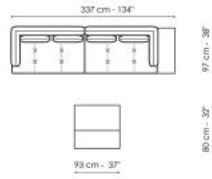

Height: 82cm

Penisola 190

Width: 190cm

Depth: 97cm

Height: 82cm

Penisola 150

Width: 150cm

Depth: 97cm

Height: 82cm

Meridiana

Width: 192cm

Depth: 97cm

Height: 82cm

Chaise longue

Width: 152cm

Depth: 97cm

Height: 82cm

Pouf 150 x 95  
Width: 150cm  
Depth: 95cm  
Height: 42cm

Pouf 95 x 95  
Width: 95cm  
Depth: 95cm  
Height: 42cm

Cushion  
Width: 45cm  
Depth: 45cm  
Height: -cm

Coffe table 148 x 33  
Width: 148cm  
Depth: 33cm  
Height: 45cm

Coffe table 93 x 33  
Width: 93cm  
Depth: 33cm  
Height: 45cm

Coffe table 93 x 47  
Width: 93cm  
Depth: 47cm  
Height: 45cm

Combination  
Width: 337cm  
Depth: 97cm  
Height: 82cm

Combination  
Width: 352cm  
Depth: 152cm  
Height: 82cm