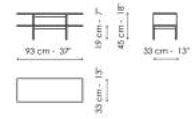

Height: 82cm

Penisola 190

Width: 190cm

Depth: 97cm

Height: 82cm

Penisola 150

Width: 150cm

Depth: 97cm

Height: 82cm

Meridiana

Width: 192cm

Depth: 97cm

Height: 82cm

Chaise longue

Width: 152cm

Depth: 97cm

Height: 82cm

Pouf 150 x 95  
Width: 150cm  
Depth: 95cm  
Height: 42cm

Pouf 95 x 95  
Width: 95cm  
Depth: 95cm  
Height: 42cm

Cushion  
Width: 45cm  
Depth: 45cm  
Height: -cm

Coffe table 148 x 33  
Width: 148cm  
Depth: 33cm  
Height: 45cm

Coffe table 93 x 33  
Width: 93cm  
Depth: 33cm  
Height: 45cm

Coffe table 93 x 47  
Width: 93cm  
Depth: 47cm  
Height: 45cm

Combination  
Width: 337cm  
Depth: 97cm  
Height: 82cm

Combination  
Width: 352cm  
Depth: 152cm  
Height: 82cm