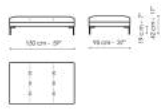

Height: 82cm

Center section sofa 150

Width: 150cm

Depth: 97cm

Height: 82cm

Center section sofa 95

Width: 95cm

Depth: 97cm

Height: 82cm

Penisola 190

Width: 190cm

Depth: 97cm

Height: 82cm

Penisola 150

Width: 150cm

Depth: 97cm

Height: 82cm

Meridiana

Width: 192cm

Depth: 97cm

Height: 82cm

Chaise longue

Width: 152cm

Depth: 97cm

Height: 82cm

Pouf 150 x 95  
Width: 150cm  
Depth: 95cm  
Height: 42cm

Pouf 95 x 95  
Width: 95cm  
Depth: 95cm  
Height: 42cm

Cushion  
Width: 45cm  
Depth: 45cm  
Height: -cm

Coffe table 148 x 33  
Width: 148cm  
Depth: 33cm  
Height: 45cm