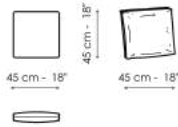

Height: 82cm

Center section sofa 150

Width: 150cm

Depth: 97cm

Height: 82cm

Center section sofa 95

Width: 95cm

Depth: 97cm

Height: 82cm

Penisola 190

Width: 190cm

Depth: 97cm

Height: 82cm

Penisola 150

Width: 150cm

Depth: 97cm

Height: 82cm

Meridiana

Width: 192cm

Depth: 97cm

Height: 82cm

Chaise longue

Width: 152cm

Depth: 97cm

Height: 82cm

Pouf 150 x 95  
Width: 150cm  
Depth: 95cm  
Height: 42cm

Pouf 95 x 95  
Width: 95cm  
Depth: 95cm  
Height: 42cm

Cushion  
Width: 45cm  
Depth: 45cm  
Height: -cm

Coffe table 148 x 33  
Width: 148cm  
Depth: 33cm  
Height: 45cm