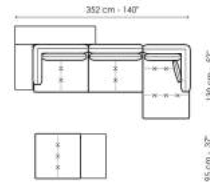

Height: 82cm

Penisola 190

Width: 190cm

Depth: 97cm

Height: 82cm

Penisola 150

Width: 150cm

Depth: 97cm

Height: 82cm

Meridiana

Width: 192cm

Depth: 97cm

Height: 82cm

Chaise longue

Width: 152cm

Depth: 97cm

Height: 82cm

Pouf 150 x 95  
Width: 150cm  
Depth: 95cm  
Height: 42cm

Pouf 95 x 95  
Width: 95cm  
Depth: 95cm  
Height: 42cm

Cushion  
Width: 45cm  
Depth: 45cm  
Height: -cm

Coffe table 148 x 33  
Width: 148cm  
Depth: 33cm  
Height: 45cm

Coffe table 93 x 33  
Width: 93cm  
Depth: 33cm  
Height: 45cm

Coffe table 93 x 47  
Width: 93cm  
Depth: 47cm  
Height: 45cm

Combination  
Width: 337cm  
Depth: 97cm  
Height: 82cm

Combination  
Width: 352cm  
Depth: 152cm  
Height: 82cm