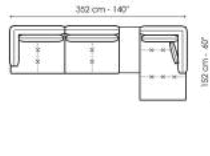

Height: 82cm

Penisola 190

Width: 190cm

Depth: 97cm

Height: 82cm

Penisola 150

Width: 150cm

Depth: 97cm

Height: 82cm

Meridiana

Width: 192cm

Depth: 97cm

Height: 82cm

Chaise longue

Width: 152cm

Depth: 97cm

Height: 82cm

Pouf 150 x 95  
Width: 150cm  
Depth: 95cm  
Height: 42cm

Pouf 95 x 95  
Width: 95cm  
Depth: 95cm  
Height: 42cm

Cushion  
Width: 45cm  
Depth: 45cm  
Height: -cm

Coffe table 148 x 33  
Width: 148cm  
Depth: 33cm  
Height: 45cm

Coffe table 93 x 33  
Width: 93cm  
Depth: 33cm  
Height: 45cm

Coffe table 93 x 47  
Width: 93cm  
Depth: 47cm  
Height: 45cm

Combination  
Width: 337cm  
Depth: 97cm  
Height: 82cm

Combination  
Width: 352cm  
Depth: 152cm  
Height: 82cm