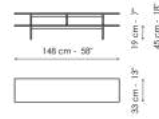

Height: 82cm

Penisola 190

Width: 190cm

Depth: 97cm

Height: 82cm

Penisola 150

Width: 150cm

Depth: 97cm

Height: 82cm

Meridiana

Width: 192cm

Depth: 97cm

Height: 82cm

Chaise longue

Width: 152cm

Depth: 97cm

Height: 82cm

Pouf 150 x 95  
Width: 150cm  
Depth: 95cm  
Height: 42cm

Pouf 95 x 95  
Width: 95cm  
Depth: 95cm  
Height: 42cm

Cushion  
Width: 45cm  
Depth: 45cm  
Height: -cm

Coffe table 148 x 33  
Width: 148cm  
Depth: 33cm  
Height: 45cm

Coffe table 93 x 33  
Width: 93cm  
Depth: 33cm  
Height: 45cm

Coffe table 93 x 47  
Width: 93cm  
Depth: 47cm  
Height: 45cm

Combination  
Width: 337cm  
Depth: 97cm  
Height: 82cm

Combination  
Width: 352cm  
Depth: 152cm  
Height: 82cm