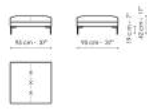

Height: 82cm

Center section sofa 150

Width: 150cm

Depth: 97cm

Height: 82cm

Center section sofa 95

Width: 95cm

Depth: 97cm

Height: 82cm

Penisola 190

Width: 190cm

Depth: 97cm

Height: 82cm

Penisola 150

Width: 150cm

Depth: 97cm

Height: 82cm

Meridiana

Width: 192cm

Depth: 97cm

Height: 82cm

Chaise longue

Width: 152cm

Depth: 97cm

Height: 82cm

Pouf 150 x 95  
Width: 150cm  
Depth: 95cm  
Height: 42cm

Pouf 95 x 95  
Width: 95cm  
Depth: 95cm  
Height: 42cm

Cushion  
Width: 45cm  
Depth: 45cm  
Height: -cm

Coffe table 148 x 33  
Width: 148cm  
Depth: 33cm  
Height: 45cm