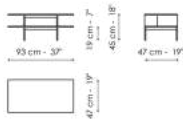

Height: 82cm

Penisola 190

Width: 190cm

Depth: 97cm

Height: 82cm

Penisola 150

Width: 150cm

Depth: 97cm

Height: 82cm

Meridiana

Width: 192cm

Depth: 97cm

Height: 82cm

Chaise longue

Width: 152cm

Depth: 97cm

Height: 82cm

Pouf 150 x 95  
Width: 150cm  
Depth: 95cm  
Height: 42cm

Pouf 95 x 95  
Width: 95cm  
Depth: 95cm  
Height: 42cm

Cushion  
Width: 45cm  
Depth: 45cm  
Height: -cm

Coffe table 148 x 33  
Width: 148cm  
Depth: 33cm  
Height: 45cm

Coffe table 93 x 33  
Width: 93cm  
Depth: 33cm  
Height: 45cm

Coffe table 93 x 47  
Width: 93cm  
Depth: 47cm  
Height: 45cm

Combination  
Width: 337cm  
Depth: 97cm  
Height: 82cm

Combination  
Width: 352cm  
Depth: 152cm  
Height: 82cm