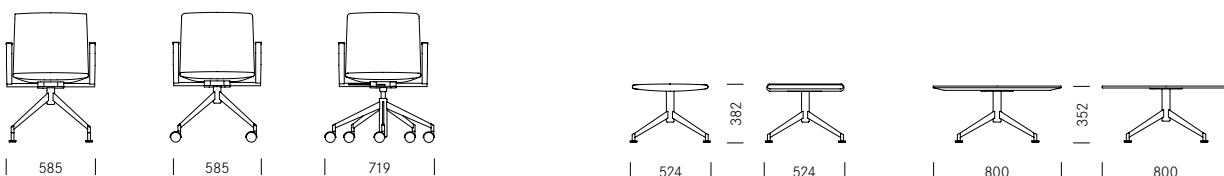

2_Materials Materiaal

Metal Metaal

Chromium-nickel steel polished
Chroomnik-kelstaal gepolijst

Chromium-nickel steel brushed
Chroomnikkelstaal geborsteld

Upholstered Gestoffeerd

Fabric Stof

Leather Leer

Fabric Steelcut Trio 2 Stof Steelcut Trio 2
Fabric Divina 3 Stof Divina 3
Faux Decovin Nappa leather Kunstleer Decovin Nappa

Leather Scandinavian Leer Scandinavian
Leather Montana Leer Montana

3_Options Opties

	●*	●**
Frame chromium-nickel steel brushed Onderstel chroomnikkelstaal geborsteld	●	●
Frame chromium-nickel steel polished Onderstel chroomnikkelstaal gepolijst	○	○
Castors for soft/hard floors Wielen voor zachte/harde ondergrond	●	○
Hooded castors for soft/hard floors Wielen voorzien van velg voor zachte/harde ondergrond	○	○
Plastic glides for soft/hard floors Kunststofglijders voor zachte/harde ondergrond	○	○
Steel glides for soft/hard floors Staalglijders voor zachte/harde ondergrond	○	●
Fabric or leather supplied Stof of leer aangeleverd	○	○
Non-swivel shell Schaal niet draaibaar	●	○
Swivel shell Schaal draaibaar	○	●

* Options Jack low | medium | high * Opties Jack laag | medium | hoog
** Options Jack Loungechair ** Opties Jack Loungechair

Standard Standaard ●
Optional Optioneel ○