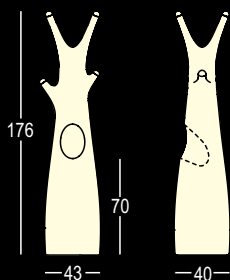

## RGB LED COLOURS / RGB LED COLOURS

Material: Polietilene / Polyethylene

Gross Weight: Kg 13,1

Use: **INDOOR**

Appendiabiti/svuotatasche che rievoca la forma stilizzata di un albero. La luce in esso contenuta contribuisce a ricreare un'atmosfera fiabesca all'interno dello spazio nel quale viene collocato. Disponibile base di stabilizzazione o stabilizzazione e fissaggio.

### DETTAGLI / DETAILS

Completo di 6 appendici (colore da specificare) /  
With 6 ends (colour to be specified)

Lunghezza cavo / Wire length 370 cm