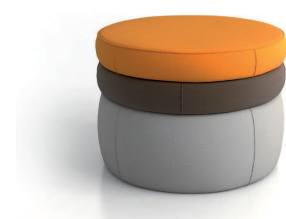

**PUF HANNA**

Base de espuma de poliuretano. Sentada firme. Medidas: D63xH42cm. Pouf's base made of polyurethane foam. Firm padding. Sizes: D63xH42cm.

**PUF NORMAL**

Base de espuma de poliuretano con parte superior en fibra acrílica. Sentada media. Medidas: 55x55xH45cm. Pouf's base made of polyurethane foam and acrylic fiber at the upper part. Medium padding. Sizes: 55x55xH45cm.

**PUF IZU**

Base de espuma de poliuretano y fibra acrílica. Sentada media. Medidas: 70x70xH40cm y 50x50xH40cm.

Pouf's base made of polyurethane foam and acrylic fiber. Medium padding. Sizes: 70x70xH40cm and 50x50xH40cm.

**PUF SWEDEN REDONDO**

Base de espuma de poliuretano. Sentada firme. Medidas: D82xH32cm y D47xH32cm.

Pouf's base made of polyurethane foam. Firm padding. Sizes: D82xH32cm and D47xH32cm.

**PUF PLATER**

Base de espuma de poliuretano. Sentada firme. Medidas: D50xH38cm.